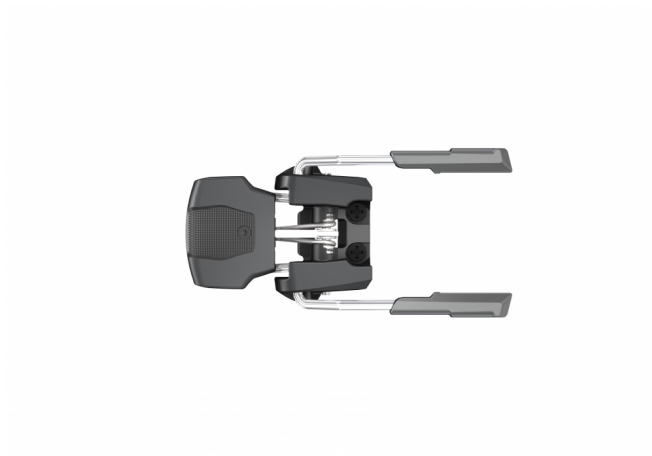

BRAKE POWER BRAKE LD 150 [D], BLACK

obj. č.: 582229784

Technické špecifikácie

obj.c.
163048
