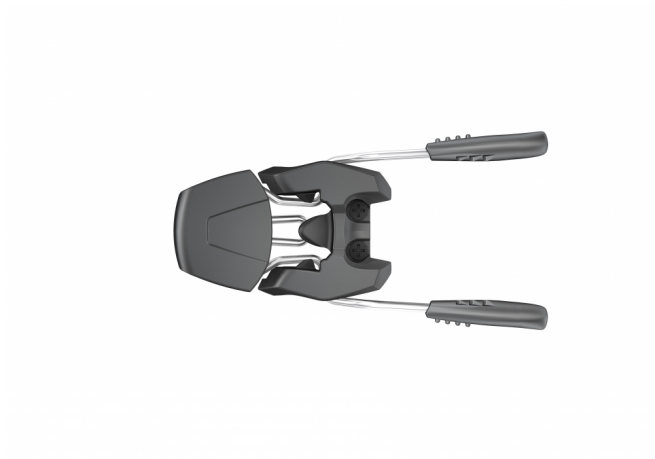

BRAKE SL BRAKE FS 100 [L], BLACK

obj. č.: 582229784

Technické špecifikácie

obj.c.
163029
